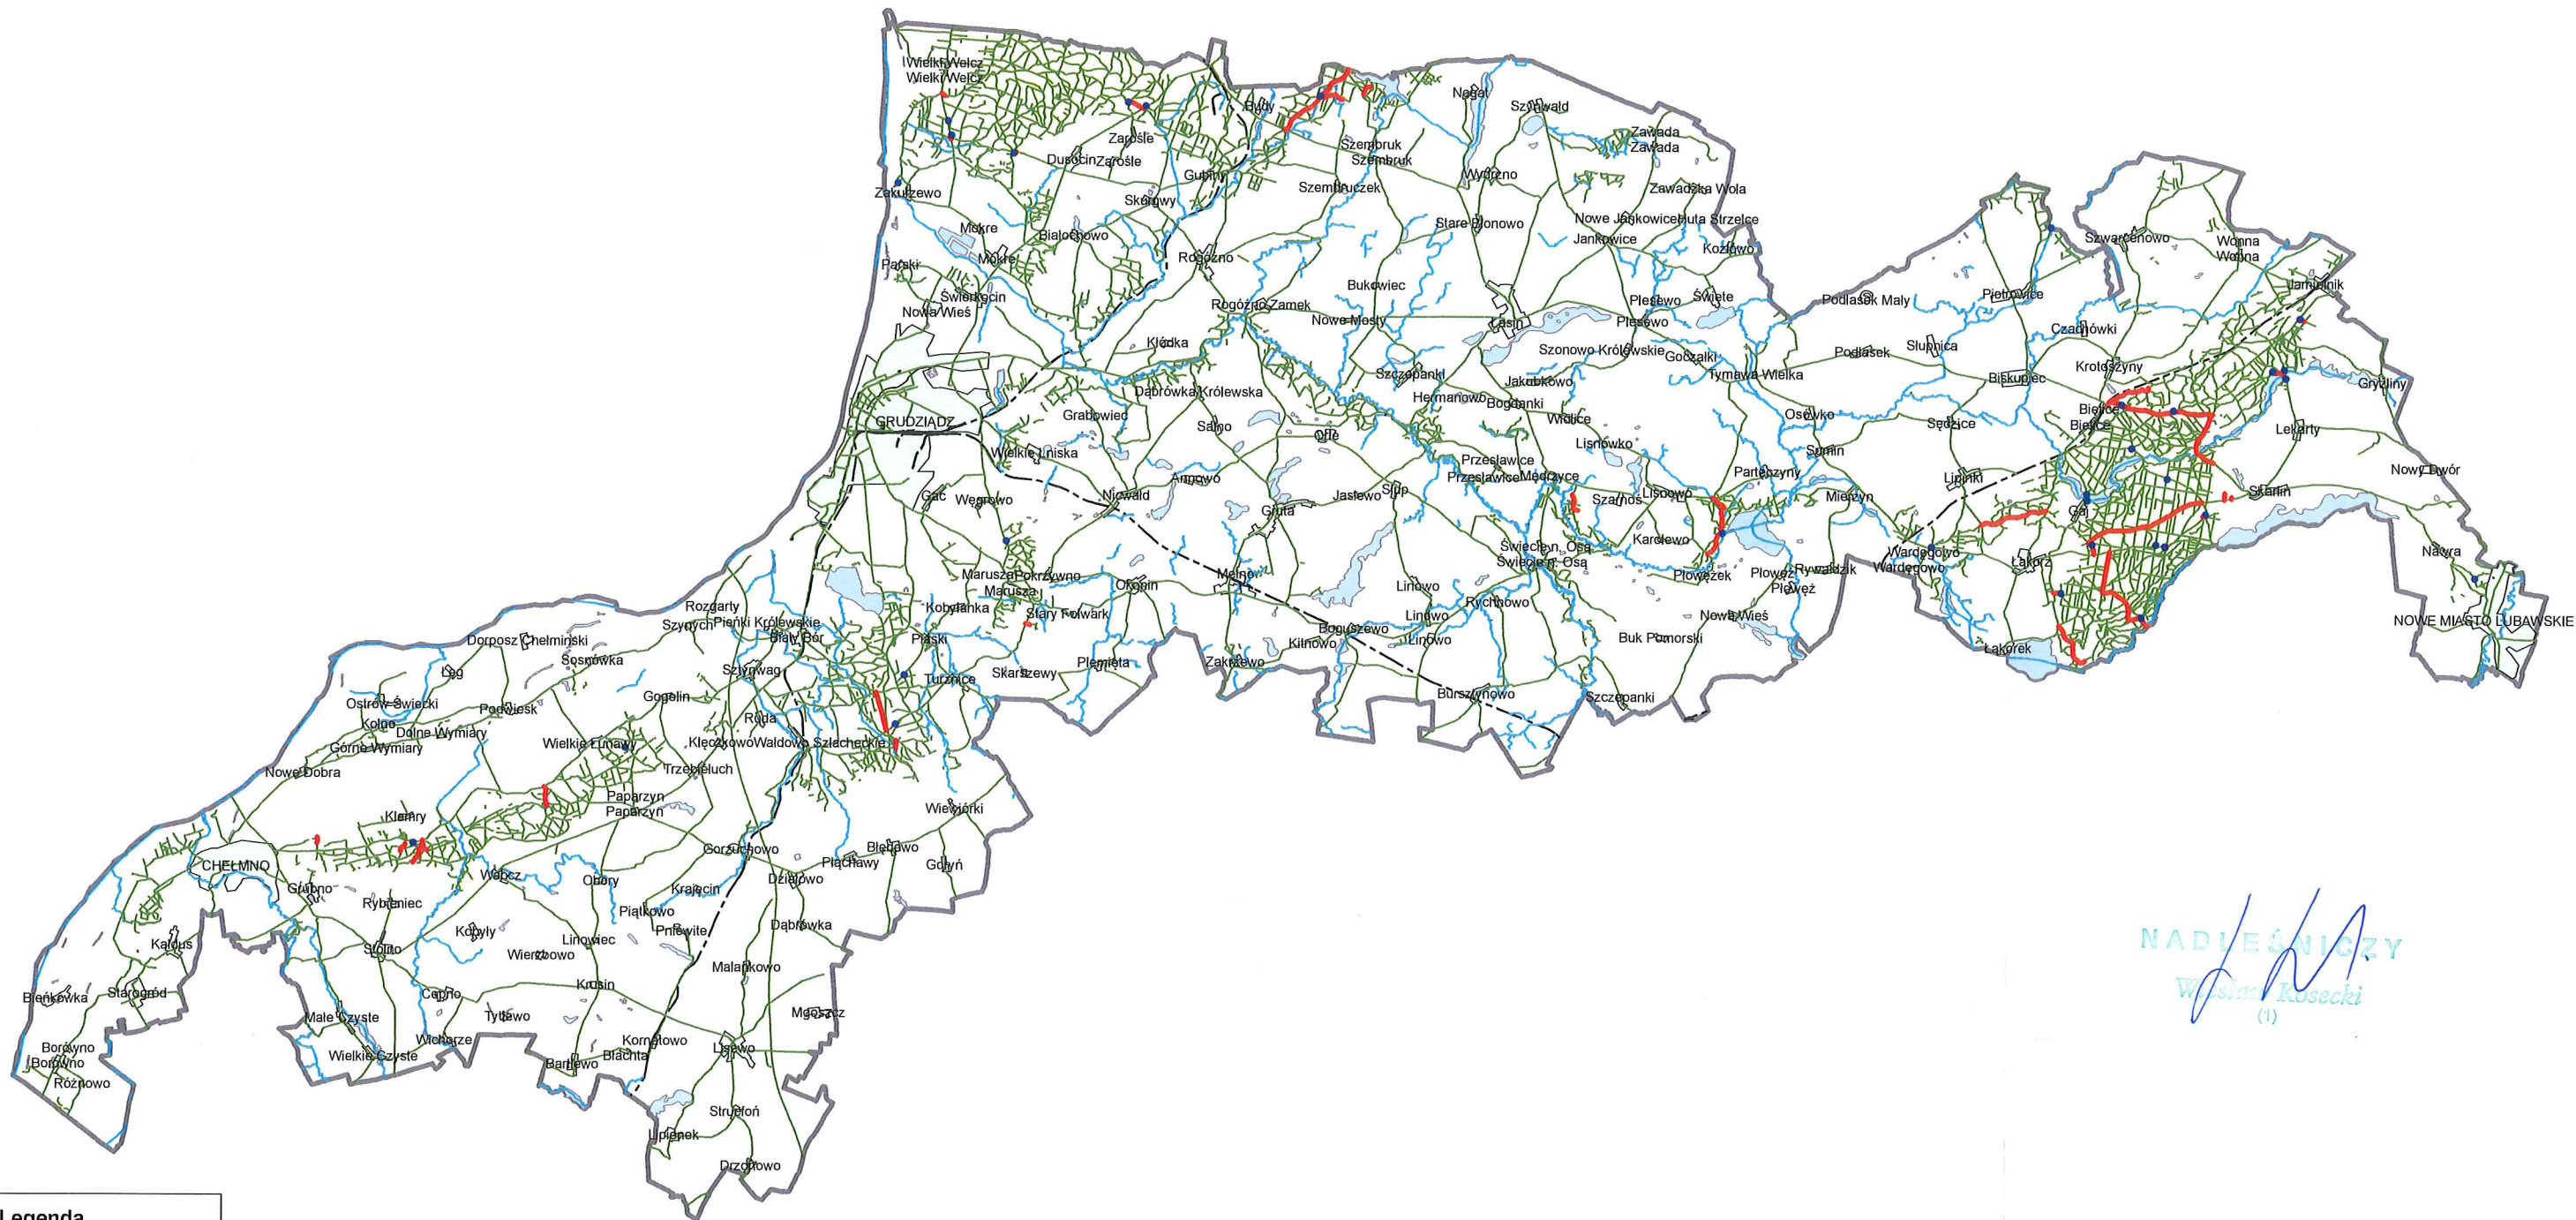

Drogi udostępnione i miejsca postoju w Nadleśnictwie Jamy

Zał. nr 3

NADLEŚNICTWO
Województwo Kujawsko-Pomorskie
(1)

- Legenda**
- miejsca postoju
 - drogi udostępnione
 - sieć drogowa
 - - - linie kolejowe

1:220 139